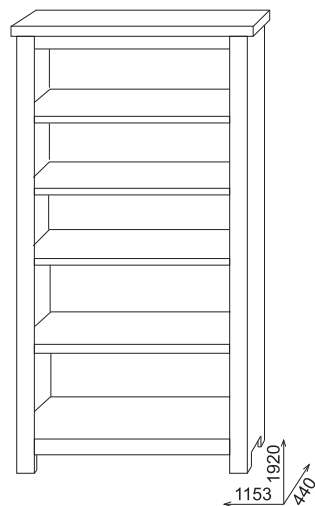

komoda 3Z/3D

konzolový stolík

konferenčný stolík

konferenčný stolík

konferenčný stolík

nadstavec 2D - sklo

nočný stolík

knihovňa 2D

knihovňa 65 vysoká

odkladacie stolíky

knihovňa

knihovňa 65

vitrina 2D

vitrina 65 nízka

knihovňa 65 nízka

TV skrinka 115

TV skrinka 165

dvojlůžko 270

dvojlůžko 190

jednolůžko 90

stůl 140

stůl 160

stůl 180

zásuvka 150

stůl okrúhly

rohová 1D 70

rohová 1D 90

PS PC

skriňa 2D/1Z

skriňa 3D/2Z

vitrína 65 vysoká

rohová vitrína