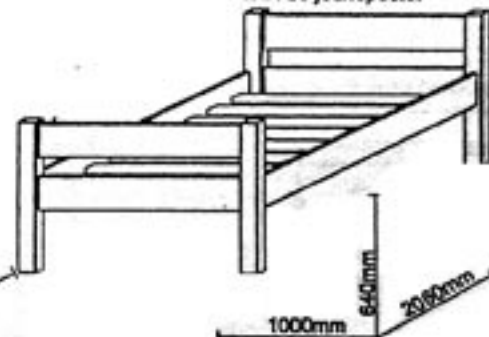

## NÁBYTOK Z PRÍRODNÉHO BOROVICOVÉHO DREVA

3

MIKY 90 jednoposteľ

MIKY 180 (160) dvojposteľ

MIKY 180 (160) dvojposteľ rovné čelo

JÁN 90 vysoká posteľ

ADO nočný stolík

Prístelok pod posteľ

Zásuvka pod posteľ 150

JÁN 90 poschodová posteľ

Zásuvka pod posteľ 190

JÁN 90 jednoposteľ

**KONTAKT: Stará Hradská 66, 038 52 Sučany tel.: 043/4301 085 tel./fax: 043/4281 210**

Zrkadlo vysoké

Vešniakový panel

Taburetka

Stolička

Pisací stůl pod počítač s tromi zásuvkami

Pisací stůl s tromi zásuvkami

Stůl

MIKY 90 jednopostel

MIKY 180 (160) dvojpoteľ

MIKY 180 (160) dvojpoteľ rovné čelo