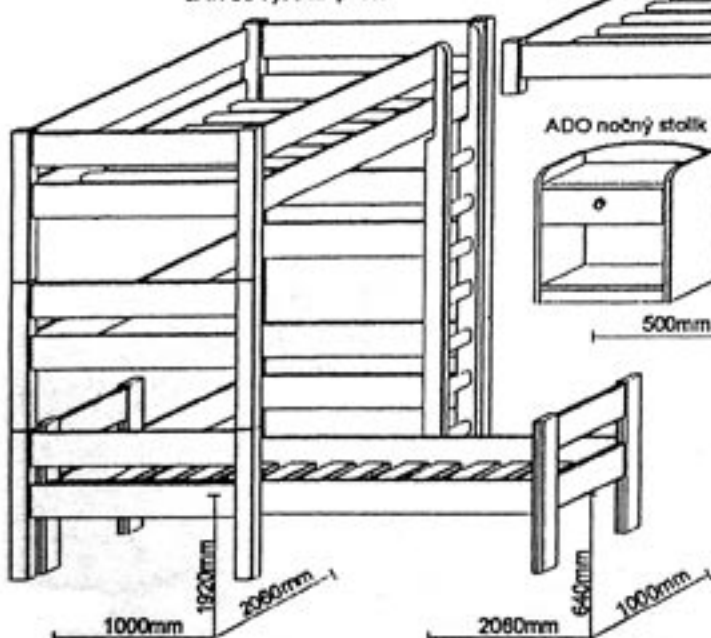

## NÁBYTOK Z PRÍRODNÉHO BOROVICOVÉHO DREVA

3

MIKY 90 jednoposteľ

MIKY 180 (160) dvojposteľ

MIKY 180 (160) dvojposteľ rovné čelo

JÁN 90 vysoká posteľ

ADO nočný stolík

Prístelok pod posteľ