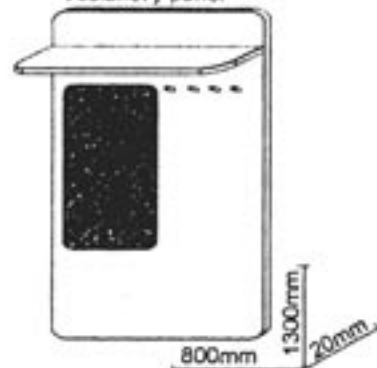

## NÁBYTOK Z PRÍRODNÉHO BOROVICOVÉHO DREVA

3

MIKY 90 jednoposteľ

MIKY 180 (160) dvojposteľ

MIKY 180 (160) dvojposteľ rovné čelo

JÁN 90 vysoká posteľ

ADO nočný stolík

Prístelok pod posteľ

Zásuvka pod posteľ 150

JÁN 90 poschodová posteľ

Zásuvka pod posteľ 190

JÁN 90 jednoposteľ

**KONTAKT: Stará Hradská 66, 038 52 Sučany tel.: 043/4301 085 tel./fax: 043/4281 210**

Zrkadlo vysoké

Vešniakový panel

Taburetka

Stolička

Pisací stůl pod počítač s tromi zásuvkami

Pisací stůl s tromi zásuvkami

Stůl

MIKY 90 jednopostel

MIKY 180 (160) dvojpoteľ

MIKY 180 (160) dvojpoteľ rovné čelo