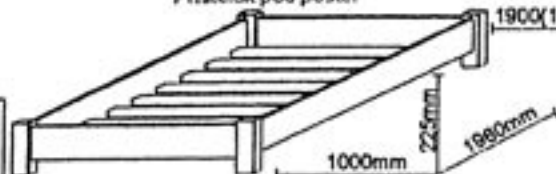

## NÁBYTOK Z PRÍRODNÉHO BOROVICOVÉHO DREVA

3

MIKY 90 jednoposteľ

MIKY 180 (160) dvojposteľ

MIKY 180 (160) dvojposteľ rovné čelo

JÁN 90 vysoká posteľ

ADO nočný stolík

Prístelok pod posteľ