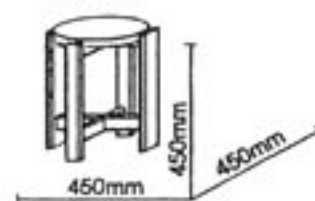

## NÁBYTOK Z PRÍRODNÉHO BOROVICOVÉHO DREVA

3

MIKY 90 jednoposteľ

MIKY 180 (160) dvojposteľ

MIKY 180 (160) dvojposteľ rovné čelo

JÁN 90 vysoká posteľ

ADO nočný stolík

Prístelok pod posteľ

Zásuvka pod posteľ 150

JÁN 90 poschodová posteľ

Zásuvka pod posteľ 190

JÁN 90 jednoposteľ

**KONTAKT: Stará Hradská 66, 038 52 Sučany tel.: 043/4301 085 tel./fax: 043/4281 210**

Zrkadlo vysoké

Vešniakový panel

Taburetka

Stolička

Pisací stůl pod počítač s tromi zásuvkami

Pisací stůl s tromi zásuvkami

Stůl

MIKY 90 jednopostel

MIKY 180 (160) dvojpoteľ

MIKY 180 (160) dvojpoteľ rovné čelo