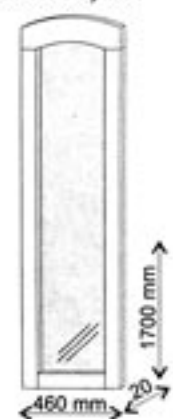

Zrkadlo vysoké