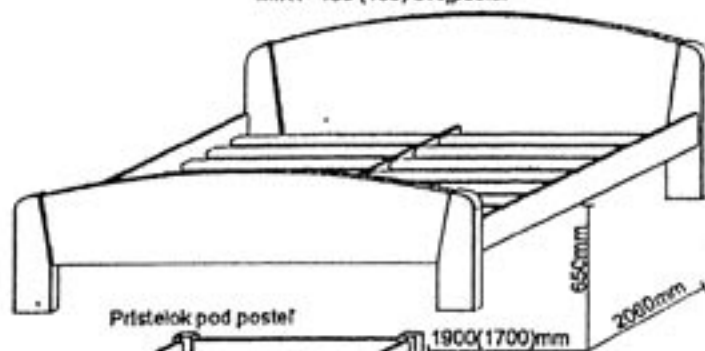

## NÁBYTOK Z PRÍRODNÉHO BOROVICOVÉHO DREVA

3

MIKY 90 jednoposteľ

MIKY 180 (160) dvojposteľ

MIKY 180 (160) dvojposteľ rovné čelo

JÁN 90 vysoká posteľ

ADO nočný stolík

Prístelok pod posteľ