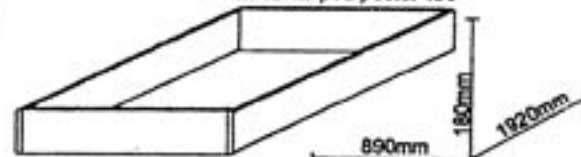

Zásuvka pod posteľ 190