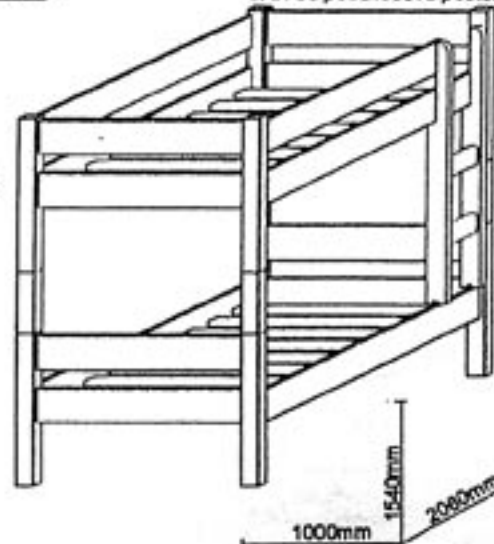

JÁN 90 poschodová posteľ