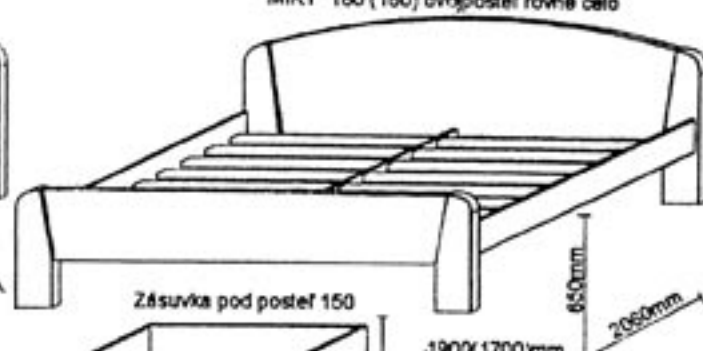

## NÁBYTOK Z PRÍRODNÉHO BOROVICOVÉHO DREVA

3

MIKY 90 jednoposteľ

MIKY 180 (160) dvojposteľ

MIKY 180 (160) dvojposteľ rovné čelo

JÁN 90 vysoká posteľ

ADO nočný stolík

Prístelok pod posteľ