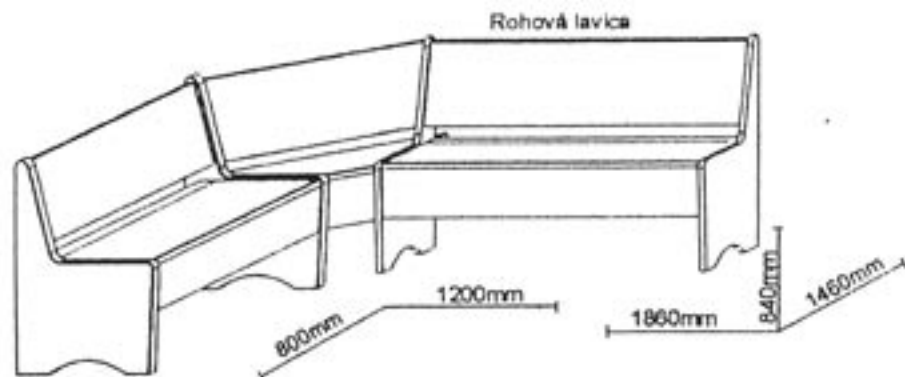

## NÁBYTOK Z PRÍRODNÉHO BOROVICOVÉHO DREVA

3

MIKY 90 jednoposteľ

MIKY 180 (160) dvojposteľ

MIKY 180 (160) dvojposteľ rovné čelo

JÁN 90 vysoká posteľ

ADO nočný stolík

Prístelok pod posteľ

Zásuvka pod posteľ 150

JÁN 90 poschodová posteľ

Zásuvka pod posteľ 190

JÁN 90 jednoposteľ

**KONTAKT: Stará Hradská 66, 038 52 Sučany tel.: 043/4301 085 tel./fax: 043/4281 210**

Zrkadlo vysoké

Vešniakový panel

Taburetka

Stolička

Pisací stůl pod počítač s tromi zásuvkami

Pisací stůl s tromi zásuvkami

Stůl

MIKY 90 jednopostel

MIKY 180 (160) dvojpoteľ

MIKY 180 (160) dvojpoteľ rovné čelo