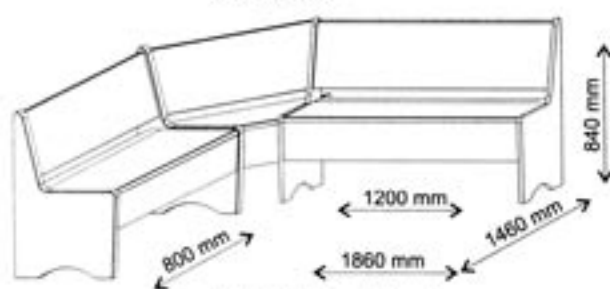

Taburetka

Stolička

Pisací stůl pod počítač s tromi zásuvkami

Pisací stůl s tromi zásuvkami

Stůl

MIKY 90 jednopostel

MIKY 180 (160) dvojpoteľ

MIKY 180 (160) dvojpoteľ rovné čelo

JÁN 90 vysoká posteľ

JÁN 90 poschodová posteľ

Pristelok pod posteľ

JÁN 90 jednopostel

Zásuvka pod posteľ 150

Zásuvka pod posteľ 190

ADO nočný stolík

Taburetka

Rohová lavica

Zrkadlo

Zrkadlo vysoké

Vešiakový panel

Stôl okrúhly rozťahovací

Stolička

Polička

Pisací stolík pod počítač s tromi zásuvkami