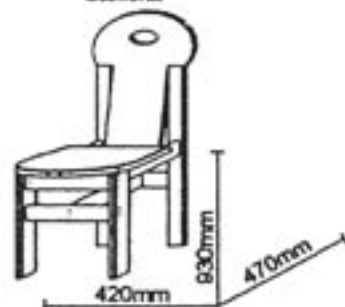

Zásuvka pod posteľ 150

JÁN 90 poschodová posteľ

Zásuvka pod posteľ 190

JÁN 90 jednoposteľ

**KONTAKT: Stará Hradská 66, 038 52 Sučany tel.: 043/4301 085 tel./fax: 043/4281 210**

Zrkadlo vysoké

Vešniakový panel

Taburetka

Stolička

Pisací stůl pod počítač s tromi zásuvkami

Pisací stůl s tromi zásuvkami

Stůl

MIKY 90 jednopostel

MIKY 180 (160) dvojpoteľ

MIKY 180 (160) dvojpoteľ rovné čelo