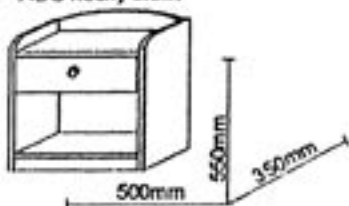

## NÁBYTOK Z PRÍRODNÉHO BOROVICOVÉHO DREVA

3

MIKY 90 jednoposteľ

MIKY 180 (160) dvojposteľ

MIKY 180 (160) dvojposteľ rovné čelo

JÁN 90 vysoká posteľ

ADO nočný stolík

Prístelok pod posteľ